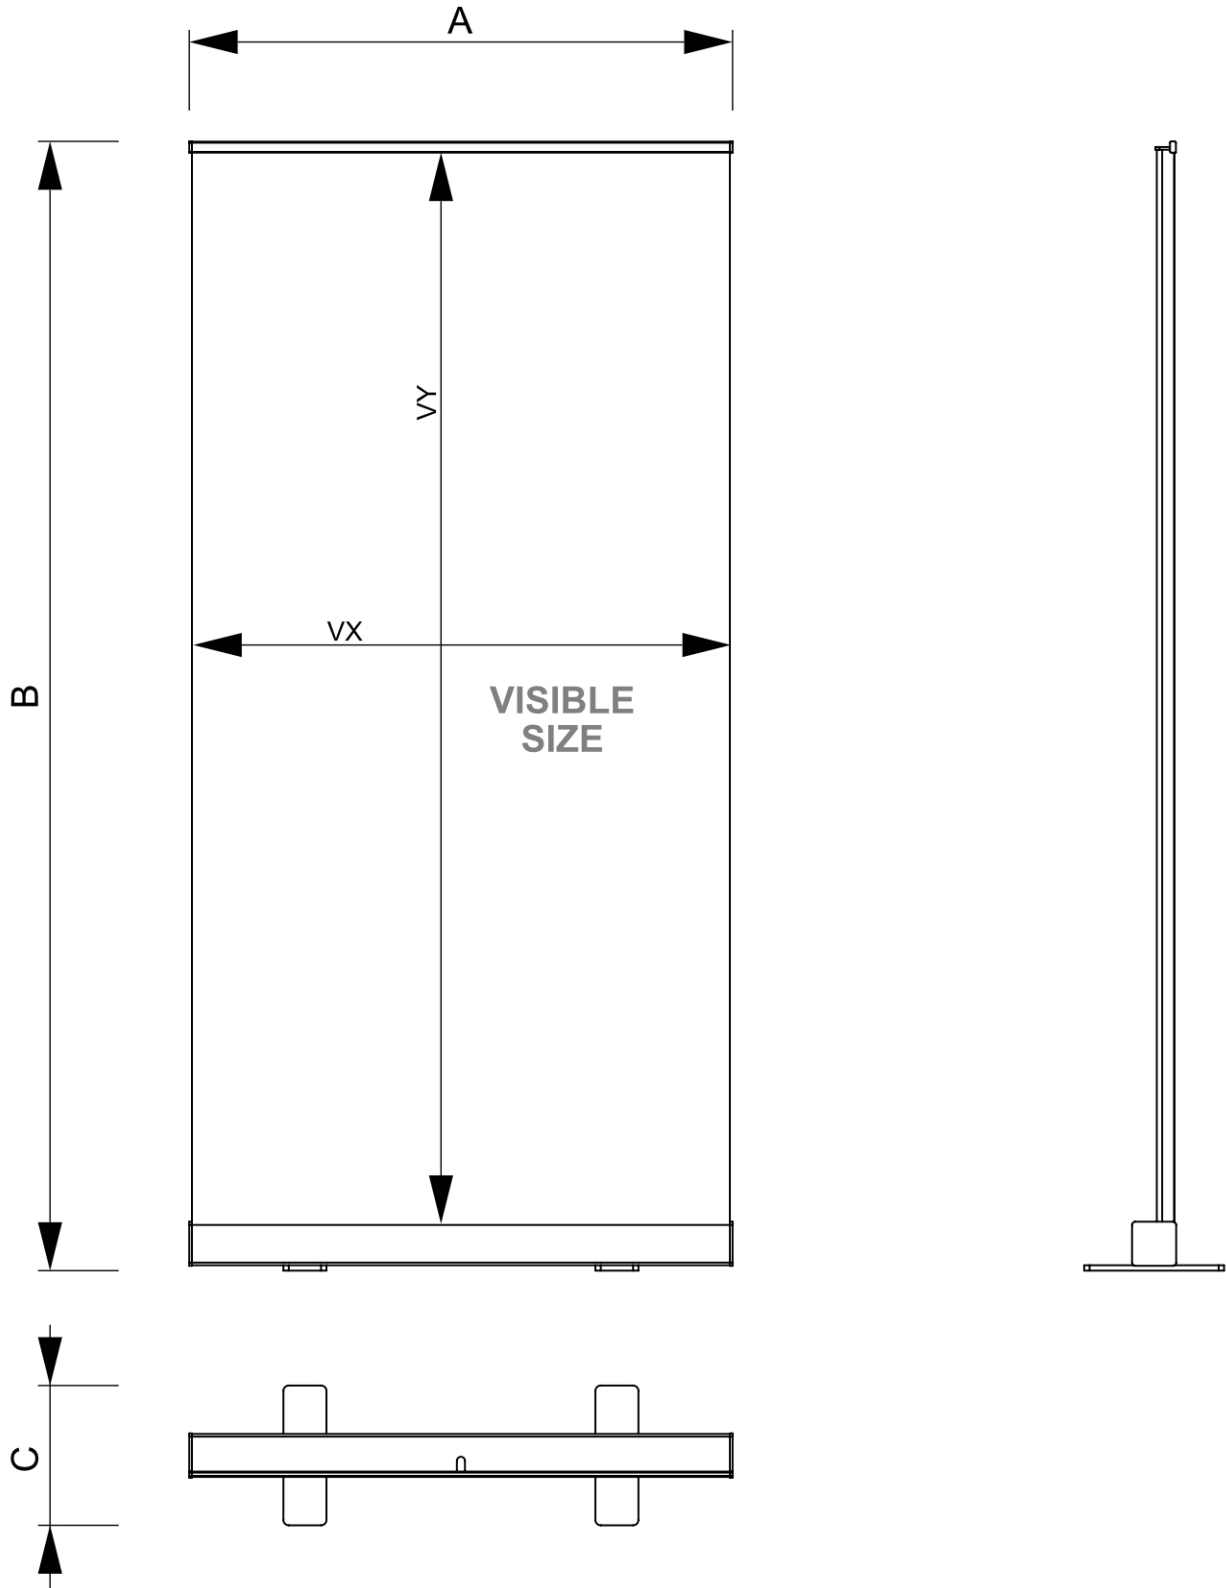

PRODUKT ARKUSZ

Roll-Banner Basic Black 85 x 200 cm

RBBASB085

- Roll-Banner Basic Black 85 x 200 cm 2 Nogi
- Najczęściej stosowana wysokość 200 cm
- Zaślepki boczne z aluminium w kolorze srebrnym

PRODUKT ARKUSZ

Roll-Banner Basic Black 85 x 200 cm

RBBASB085

PRODUKT ARKUSZ

Roll-Banner Basic Black 85 x 200 cm

RBBASB085

PODSTAWOWE INFORMACJE

SKU	Sizes (mm) (A x B x C)	Format (mm)	Widoczny rozmiar (mm) (VXxVY)	Rozstaw otworów (mm) (XxY)
RBBASB085	864 x 2049 x 360	850 x 2000 mm	850 x 2000 mm	-

Orientacja	Weight (kg)
Pionowy	2,50

INFORMACJE O OPAKOWANIU

Pakowanie 1 (mm)	Pakowanie 2 (mm)	Pakowanie 3 (mm)
910 x 120 x 115	-	-

Ilość na palecie	Waga palety (kg)	Typ palety
108	348	EUR

WIĘCEJ INFORMACJI